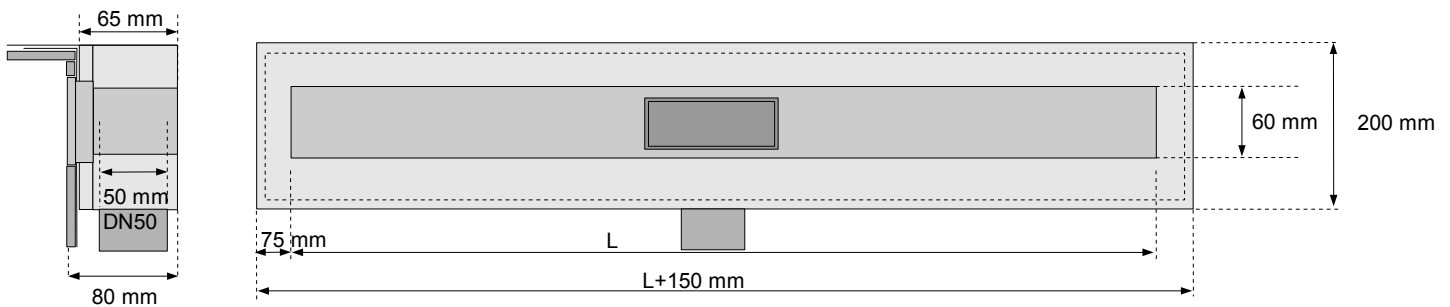

Rinnenmontageblock mit Kessel Linearis Duschrinne

Bei Bestellung bitte Rinnenlänge angeben:

Maß L:

<u>Rinnenlänge</u>	<u>Gesamtlänge</u>
300 mm	450 mm
450 mm	600 mm
550 mm	700 mm
650 mm	800 mm
750 mm	900 mm
850 mm	1000 mm
950 mm	1100 mm
1050 mm	1200 mm
1150 mm	1300 mm

Preise auf Anfrage

Bruttopreis für Rinnenmontageblock inklusiv Ablauf und Edelstahl Abdeckung.

Ablaufleistung: 36 L/min,

Ablaufleistung ohne Siphon jedoch mit Multistop: 54 L/min,

Inklusiv Dichtband.

Designroste optional. Bei umdrehen der Edelstahl Abdeckung kann man diese als Fliesenmulde verwenden.